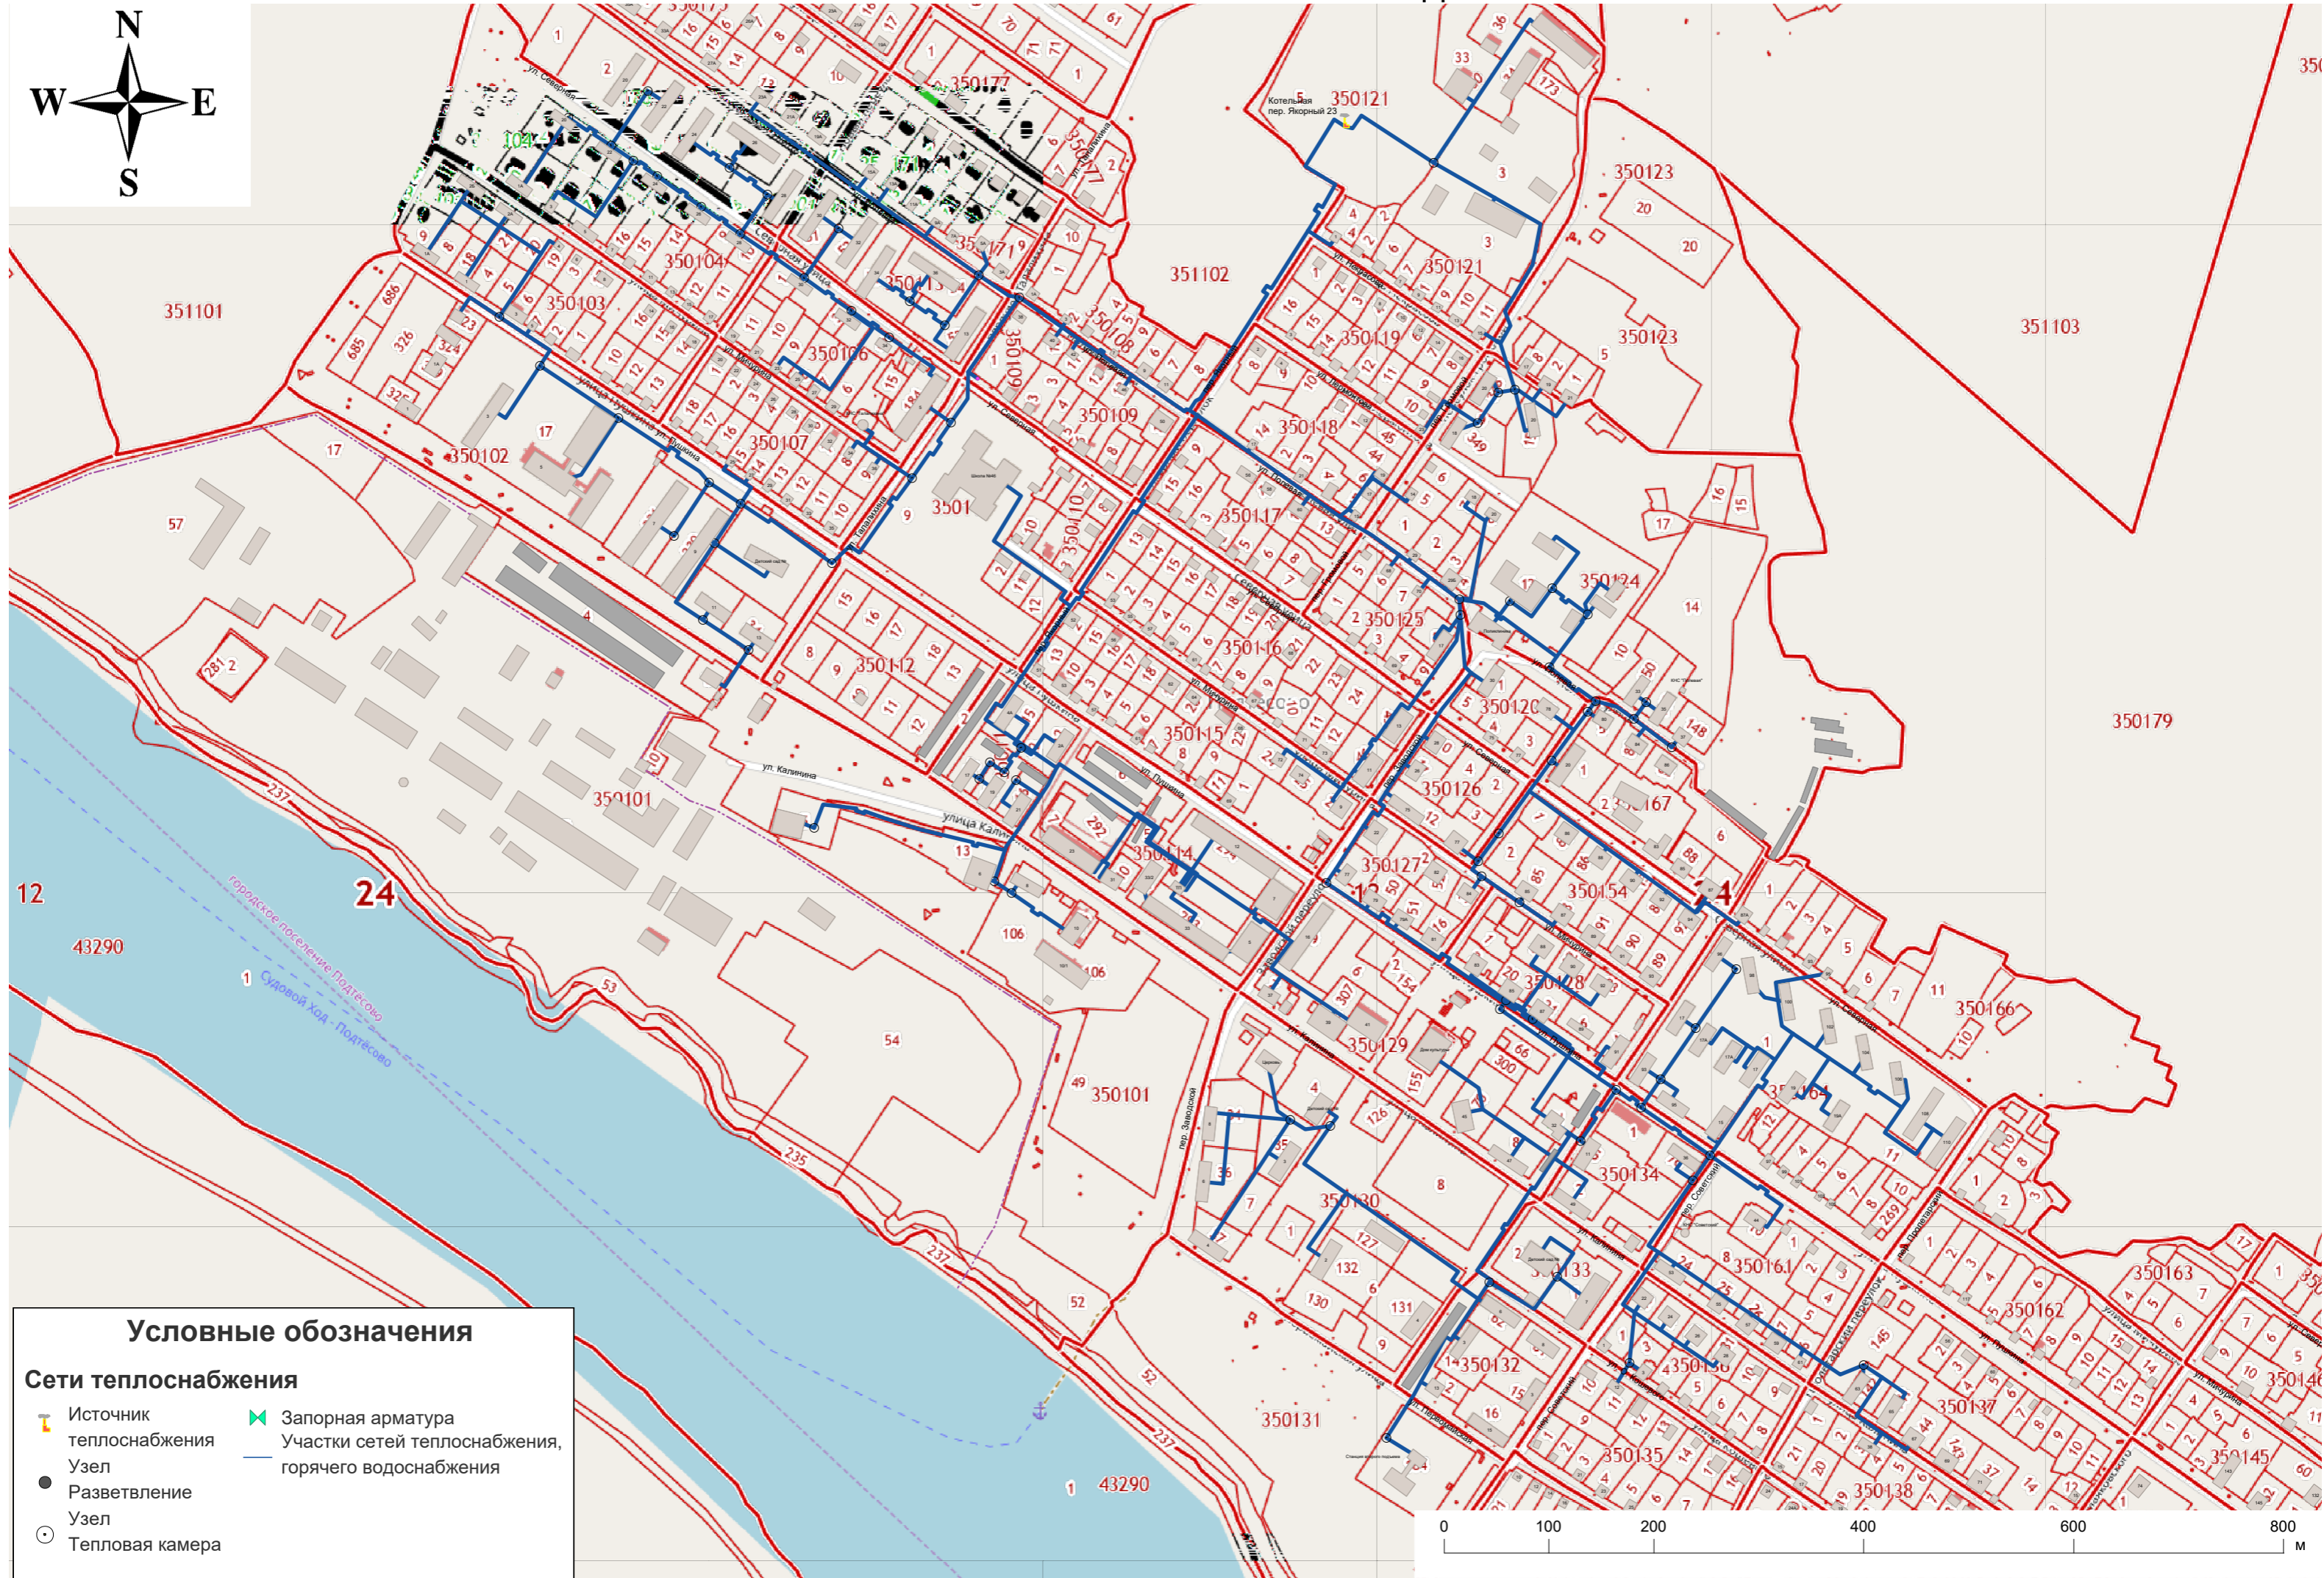

Схема сетей теплоснабжения п. Подтесово

Условные обозначения

- Сети теплоснабжения**
- Источник теплоснабжения
 - Узел
 - Разветвление
 - Узел
 - Тепловая камера
 - Запорная арматура
 - Участки сетей теплоснабжения, горячего водоснабжения